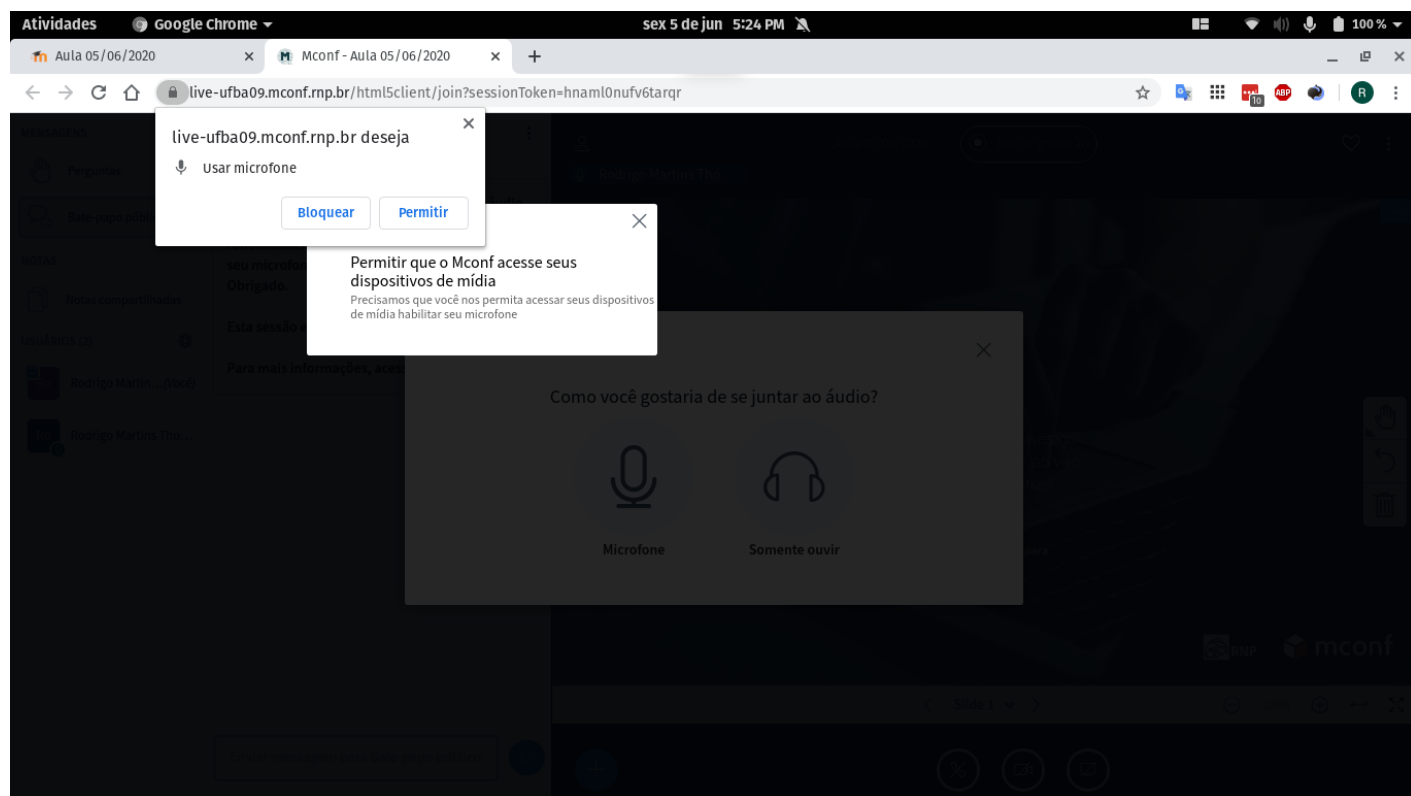

Permitir o uso de microfone e câmera pelo Chrome

Permitir uso de microfone e câmera quando necessário. Geralmente a permissão é solicitada através de uma janela "pop-up" que aparece próxima a barra de endereço do navegador.