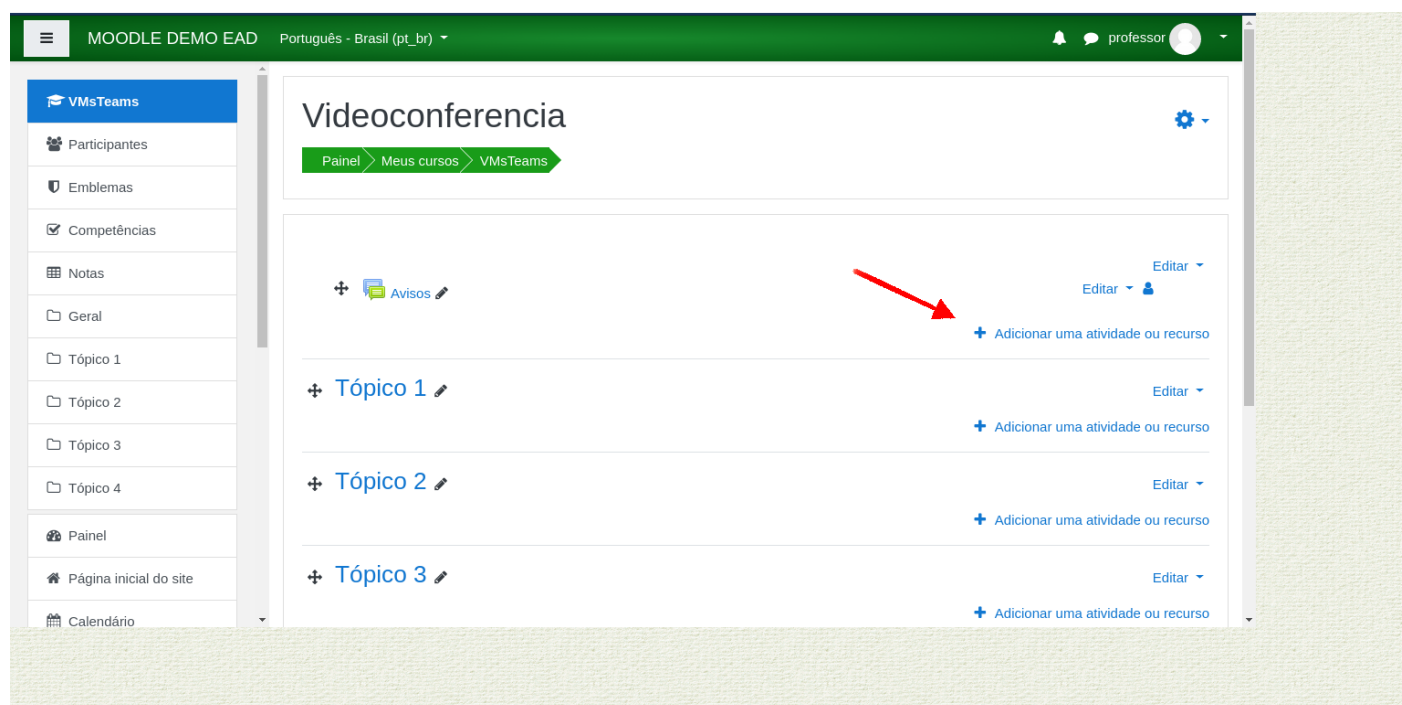

Criação de Sala - RNP

- [Adicionar uma atividade de Conferência Web RNP](#)
- [Permitir o uso de microfone e câmera pelo Firefox](#)
- [Permitir o uso de microfone e câmera pelo Chrome](#)

Adicionar uma atividade de Conferência Web RNP

Acesse seu ambiente virtual Moodle com o modo de edição ativado.

Adicione uma atividade pelo link "Adicionar uma atividade ou recurso":

BigBlueButtonBN

Adicionar a atividade BigBlueButtonBN (Conferência Web RNP)