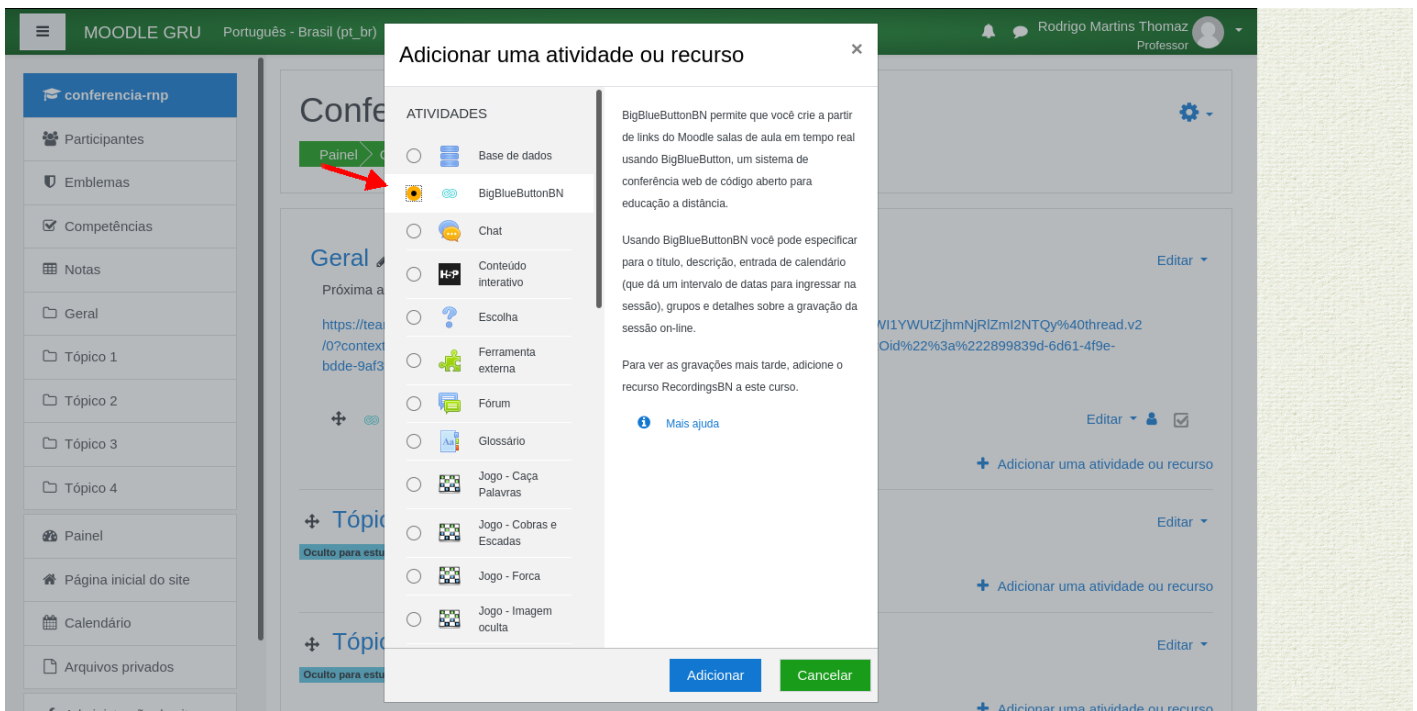

Criação de Sala - RNP

- [Adicionar uma atividade de Conferência Web RNP](#)
- [Permitir o uso de microfone e câmera pelo Firefox](#)
- [Permitir o uso de microfone e câmera pelo Chrome](#)

Adicionar uma atividade de Conferência Web RNP

Acesse seu ambiente virtual Moodle com o modo de edição ativado.

Adicione uma atividade pelo link "Adicionar uma atividade ou recurso":

BigBlueButtonBN

Adicionar a atividade BigBlueButtonBN (Conferência Web RNP)