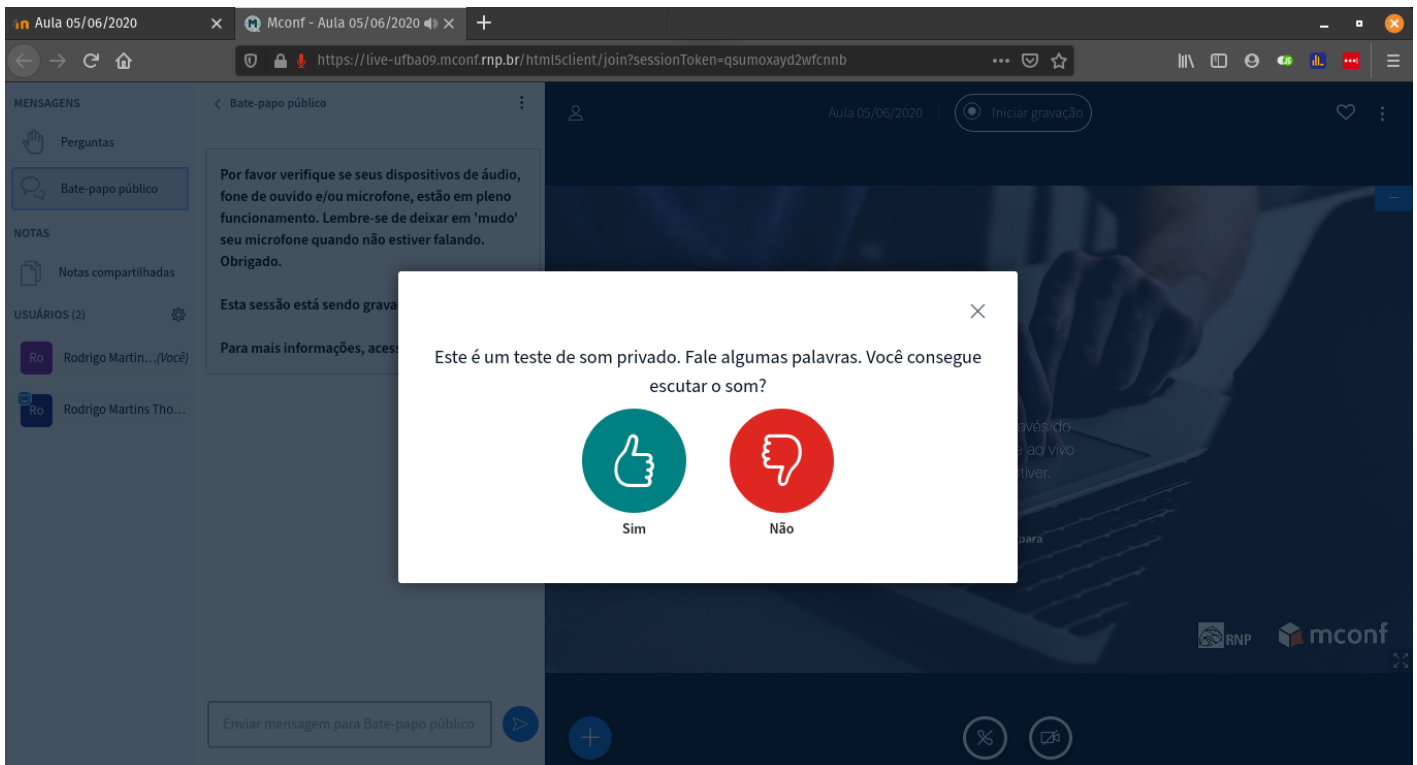

[Entrar na sessão](#)

[Teste de sala](#) Seguir para...

[Documentação de Moodle relativa a esta página](#)

Você acessou como **Rodrigo Martins Thomaz**, Professor (Retornar ao meu papel normal) conferencia-mp

Opções de áudio e compartilhamento de tela

Os botões na parte de baixo são respectivamente as opções Mudo, Desligar áudio, webcam, compartilhar tela.

Além disso é possível iniciar uma enquete, compartilhar um vídeo externo (do youtube por exemplo), transmitir a conferência (para [Video@RNP](#) que é uma espécie de Youtube para atingir maiores audiências).