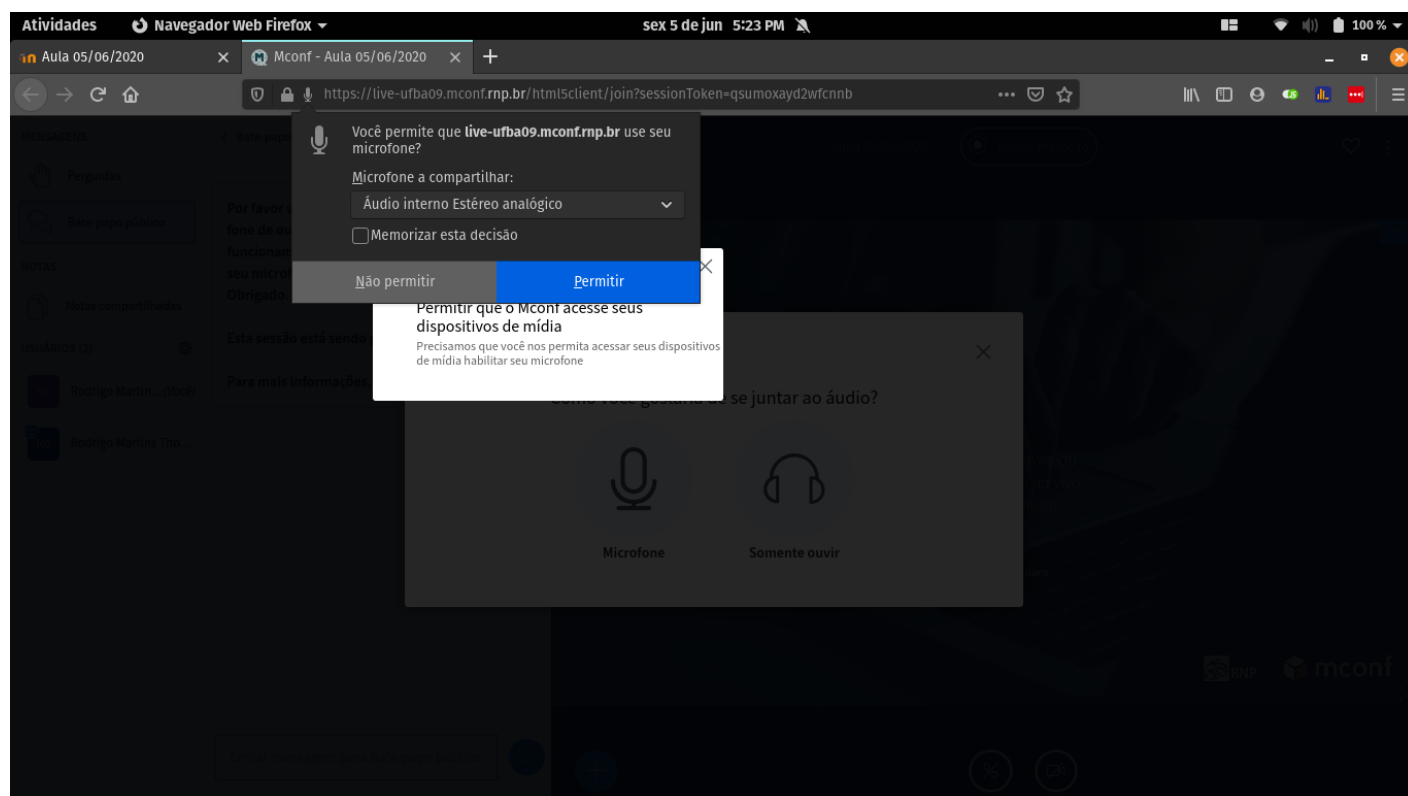

Permitir o uso de microfone e câmera pelo Firefox

Permitir uso de microfone e câmera quando necessário. Geralmente a permissão é solicitada através de uma janela "pop-up" que aparece próxima a barra de endereço do navegador.