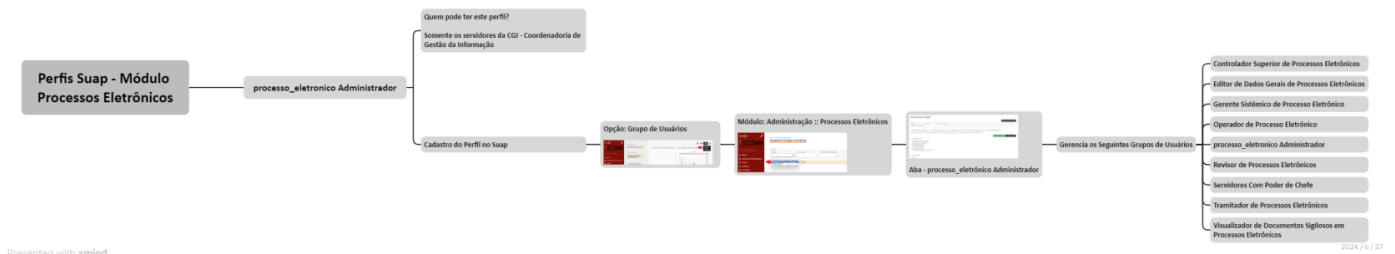

Perfil - processo_eletronico Administrador

Elaboração: Regiani Aparecida da Silva - CGI-DDI - junho/2024

Colaboração: Camila Pinho de Oliveira - CGI-DDI - junho/2024

Revision #1

Created 27 June 2024 22:46:48 by Regiani Aparecida da Silva